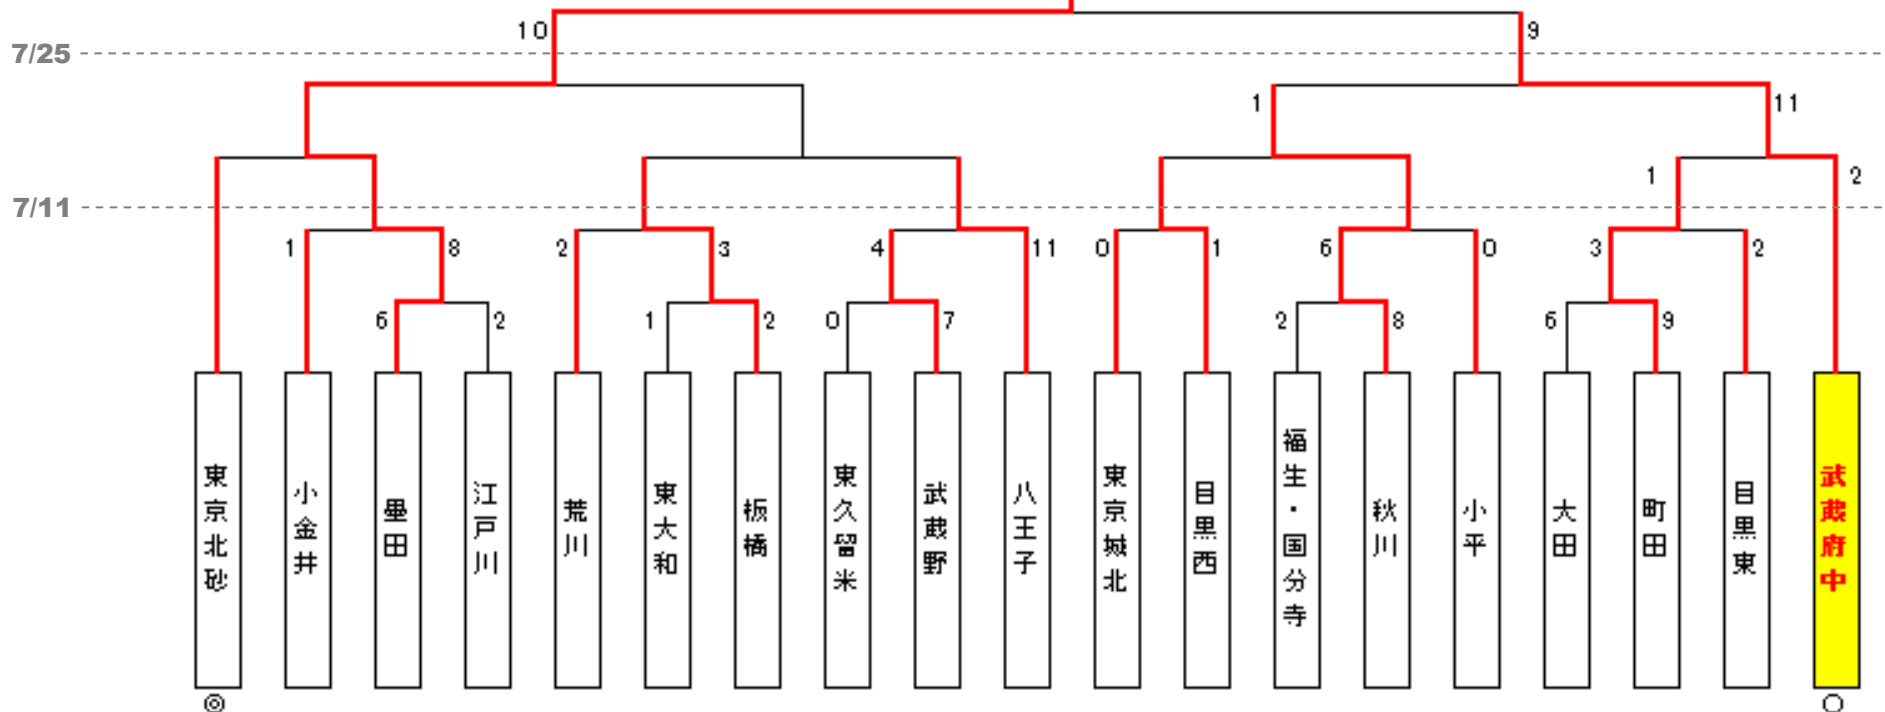

## 2010年度 第1回

全国選抜大会第1代表

## 林和男杯 争奪大会

◎ 第1シード: 東京北砂リーグ

○ 第2シード: 武蔵府中リーグ

※小平リーグ: 東日本大会出場のため辞退

(C)2008 MUSASHIFUCHU Littleleague Baseball Association. All right reserved